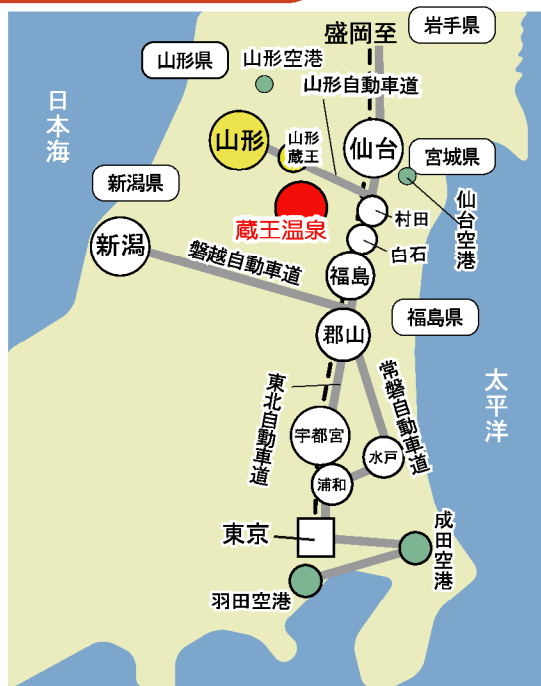

## ドライブ・マップ

### 蔵王温泉中心部

### 東京 - 山形の地図

### ■蔵王温泉までの所要時間

- 東京 → 東北自動車道・村田JCT 約4~5時間
- 村田JCT → 山形自動車道・山形蔵王I.C. 約1時間
- 山形蔵王I.C. → 西蔵王高原ライン(有料: ¥300) → 蔵王温泉 約30分