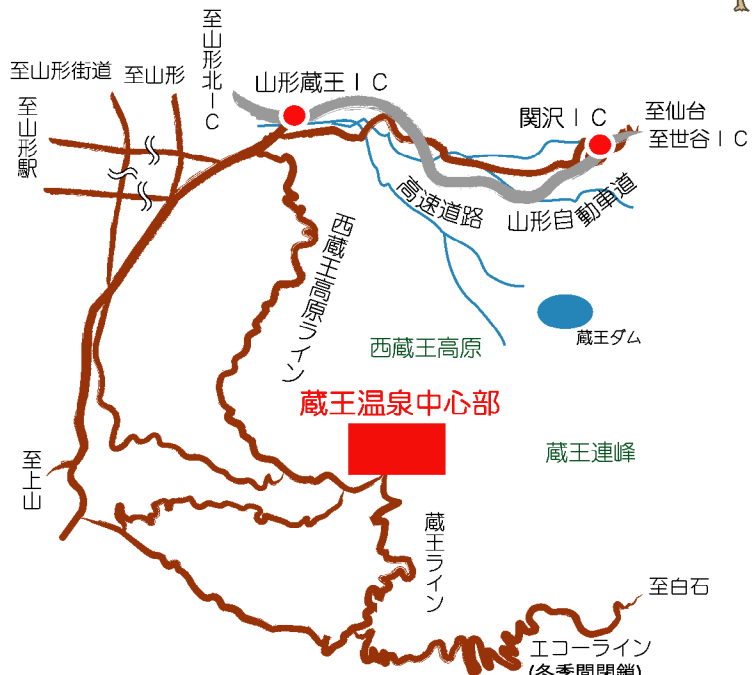

## ドライブ・マップ

### 蔵王温泉中心部

### 東京 - 山形の地図

### ■蔵王温泉までの所要時間

- 東京 → 東北自動車道・村田JCT 約4~5時間
- 村田JCT → 山形自動車道・山形蔵王I.C. 約1時間
- 山形蔵王I.C. → 西蔵王高原ライン(有料: ¥300) → 蔵王温泉 約30分